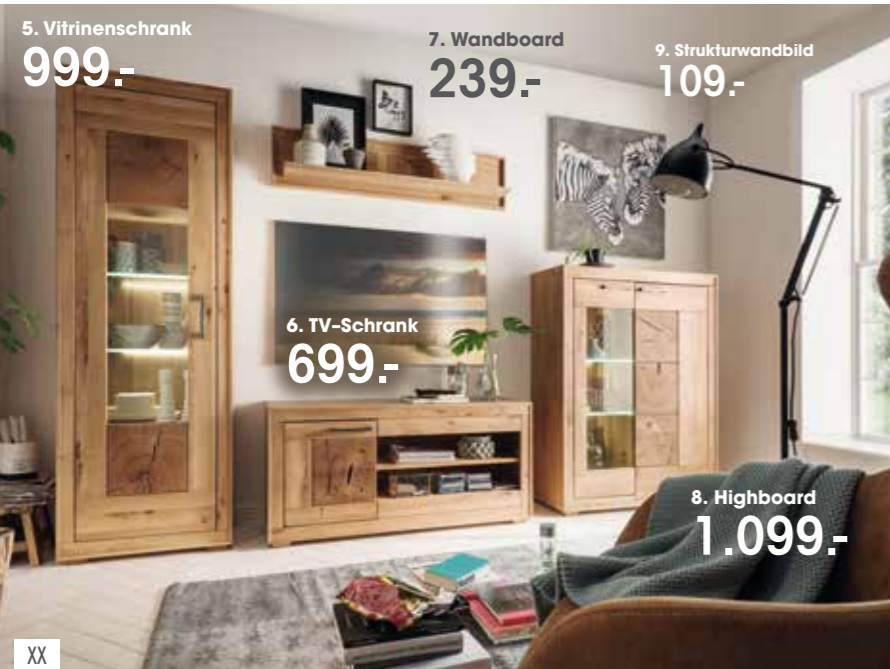

7. Wandboard
239.-

9. Strukturwandbild
109.-

5. Vitrinenschrank
999.-

6. TV-Schrank
699.-

8. Highboard
1.099.-