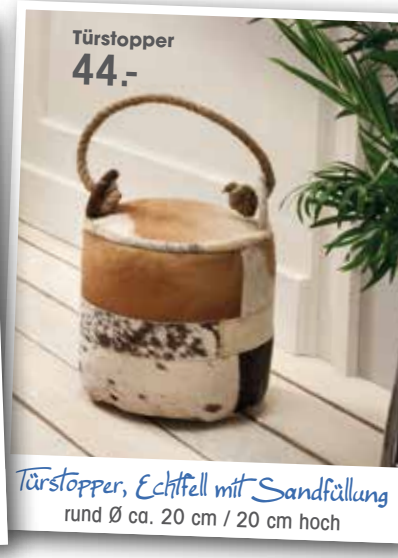

Asteiche massiv, gebürstet und geölt,  
Mattglas weiß mit Eiche Hirnholz-Applikationen.

Der Fokus unseres exklusiven Programms liegt ganz klar auf den mittig gesetzten Applikationen. Sie entscheiden! Echtes Hirnholz aus dem wunderschönen Stamm der Eiche. Ummantelt mit Licht- oder Schatteneinwürfen des Waldes, die wir in Glas weiß matt für Licht oder in Glas anthrazit matt für Schatten interpretiert haben. Das Gleiche steht für unsere massive Applikation der Astigen Kernbuche. Diese außergewöhnlich klare und geradlinige Formsprache in der Front umhüllen wir mit einem gebürsteten, einzigartig auf Gehrung gearbeiteten Korpus. Dieser ist jeweils passend zu den Holzapplikationen in Astiger Eiche oder Kernbuche naturbelassen geölt. Die Detailvielfalt werden Sie immer wieder auf's Neue entdecken.

**Asteiche massiv, gebürstet und geölt,  
Mattglas weiß mit Eiche Hirnholz-Applikationen.**

- 1. Dielenschrank/Schuhschrank mit Hutboden, Kleiderstange, Einlegeböden: 1.599.- oder mit 7 Einlegeböden verstellbar, B/H/T: 72 x 198 x 37 cm: 1.799.-
- 2. Wandgarderobe mit 2 Kleiderstangen und 4 Haken, B/H/T: 88 x 106 x 33 cm: 749.-
- 3. Bank mit Ablageboden und Polsterkissen in echt Leder weiß oder anthrazit, B/H/T: 88 x 44 x 42 cm: 439.-
- 4. Schuhschrank mit 3 Einlegeböden, B/H/T: 72 x 112 x 37 cm: 1.199.-
- 5. Spiegel Rahmen Asteiche, B/H/T: 72 x 72 x 3 cm: 199.-

Hier können Sie richtig kombinieren!

Buddha-Figur  
89.-

Buddha-Figur, Suarholz naturfarben  
handgearbeitet, B/H/T: ca. 30 x 40 x 15 cm

Türstopper  
44.-

Türstopper, Echtfell mit Sandfüllung  
rund Ø ca. 20 cm / 20 cm hoch

- Kernbuche massiv, gebürstet und geölt, Mattglas anthrazit mit Kernbuche Ast-Applikationen.
- 6. Bank mit Ablageboden, B/H/T: 88 x 46 x 39 cm: 329.-
- 7. Sideboard mit einem großen Schubkasten und 2 Türen, B/H/T: 120 x 87 x 40 cm: 1.599.-
- 8. Garderobe mit Kleiderstange und 4 Haken, B/H/T: 60 x 192 x 28 cm: 569.-
- 9. Schuhschrank mit 3 Einlegeböden, B/H/T: 72 x 112 x 37 cm: 1.099.-