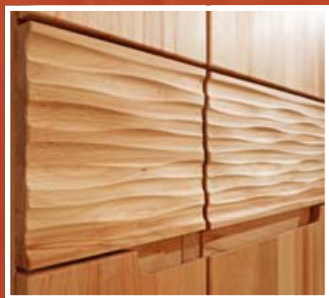

arcona diele

...willkommen zuhause

Bauchbinde; Ausführung: geriffelt
Formschöne Griffmulden

6671 Dielenschrank
rechte Tür innen: 2 Kleiderhaken

Ausführung: Kernbuche massiv, geölt

Vier verschiedene Frontvarianten sind möglich: Kernbuche geriffelt, Kernbuche glatt, Lack weiß, Lack braun (nur möglich bei Bauchbinde – siehe Detail oben – und Schubladen)